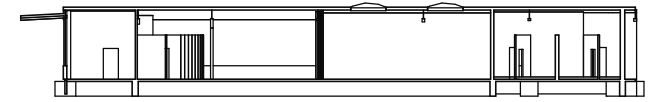

Schnitt 3-3