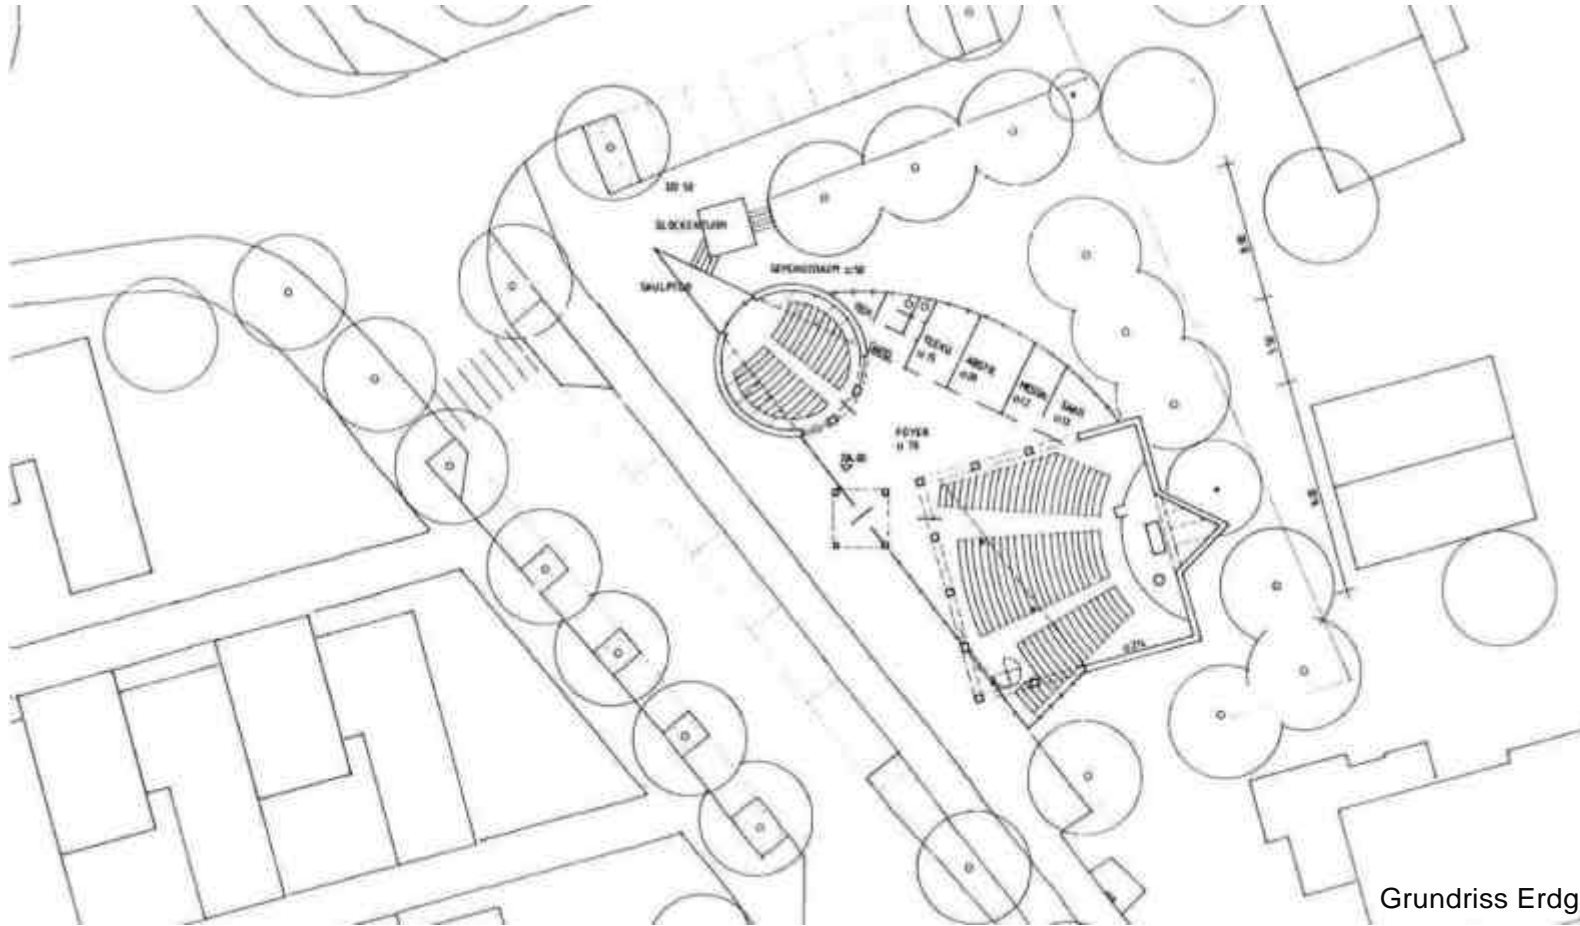

Lage

Ausrichtung

Raumbildung

Erschliessung

Nutzung

Grundriss Erdgeschoss

Abstandsflächen

Kirchenfest

Gemeindefest

EMPORENGESCHOSS

DACHDRAUFSICHT

Wettbewerb - Paul Gebhardt Kirche Stein Deutenbach

Gabriele Mühlberger
 Ottmar Mühlberger
 Schällershofer Str. 86
 D - 91056 Erlangen
 Fon : 09131 - 758901
 Fax : 09131 - 758902
 Internet: www.m2-architekten.de
 e-mail: mailto@m2-architekten.de